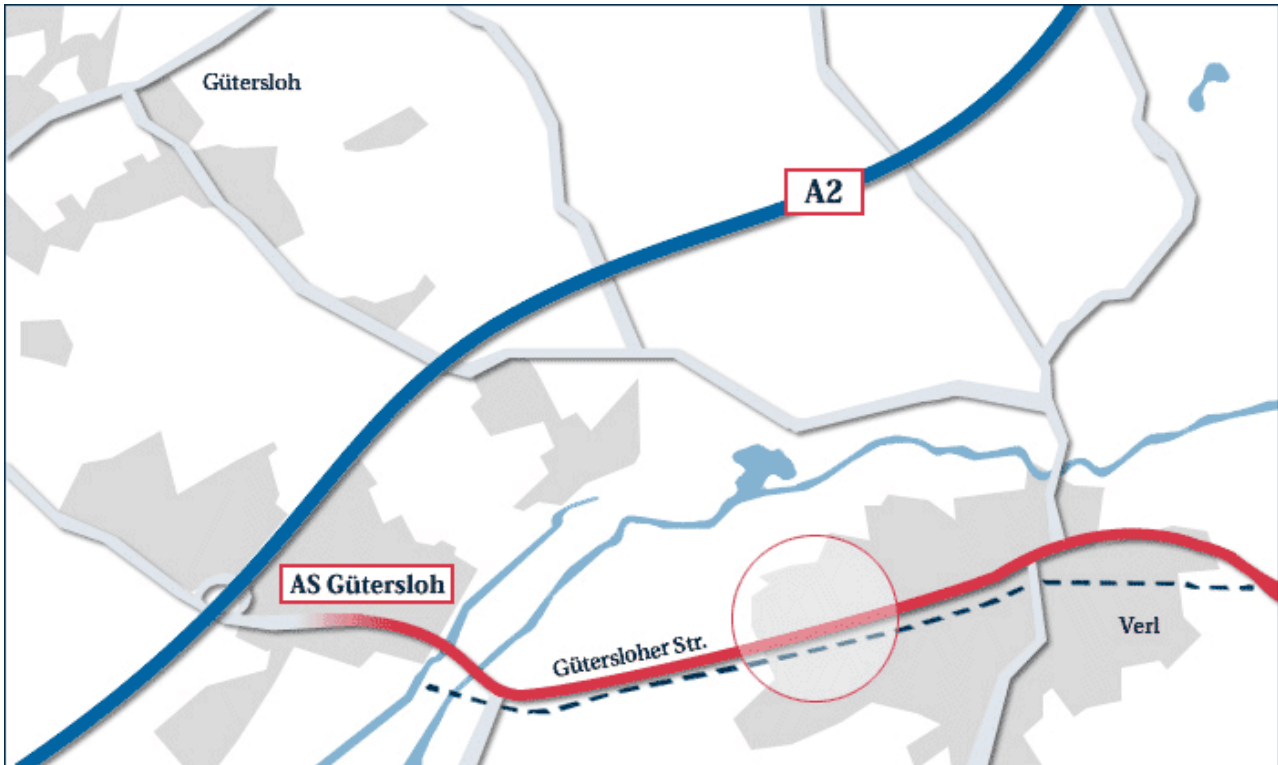

Von der Autobahn kommend halten Sie sich links und fahren die „Verler Straße“ in Richtung „Verl“. Diese Straße geht im Ortsgebiet „Verl“ in die „Gütersloher Straße“ über.

Nach ca. 4 km kommt auf der rechten Seite eine „SHELL-Tankstelle“. 100m nach der Tankstelle kommt rechts eine Einfahrt, die zum Betriebsgebäude (Fabrikgebäude aus rotem Backstein) führt.