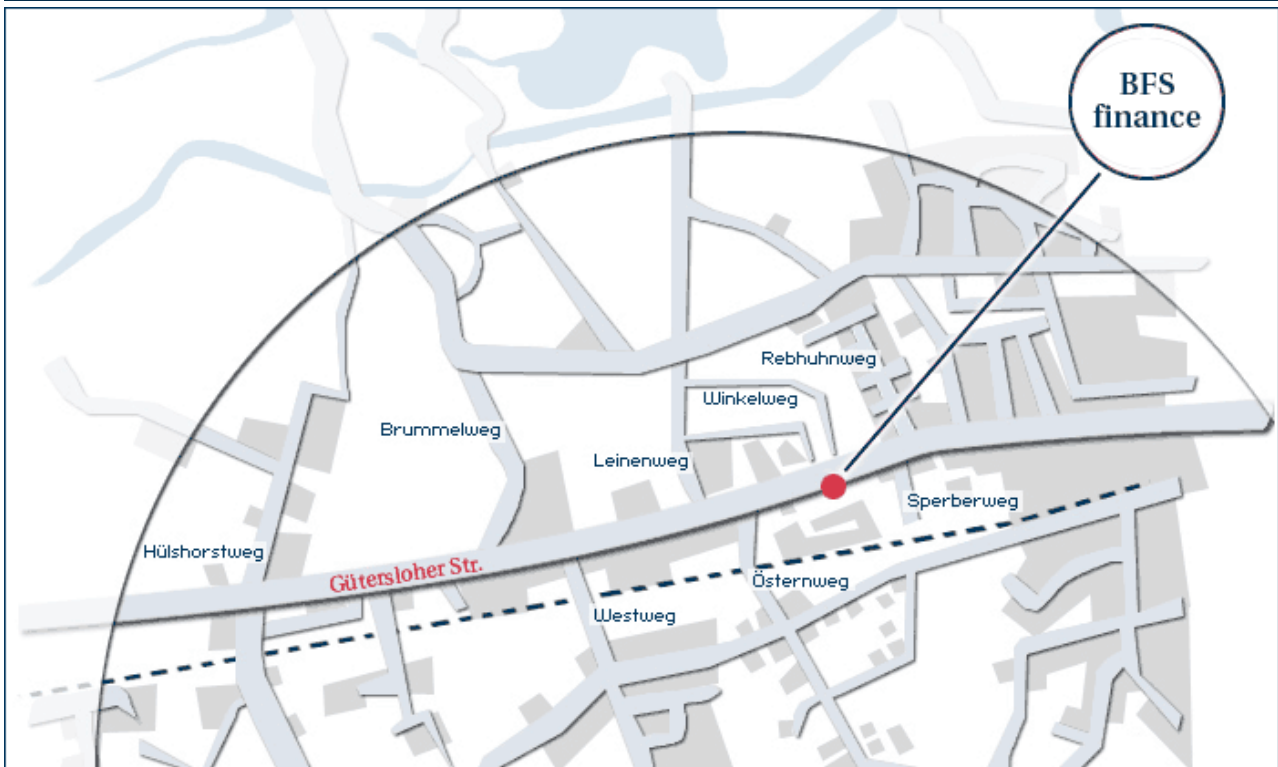

Von der Autobahn kommend halten Sie sich links und fahren die „Verler Straße“ in Richtung „Verl“. Diese Straße geht im Ortsgebiet „Verl“ in die „Gütersloher Straße“ über.

Nach ca. 4 km kommt auf der rechten Seite eine „SHELL-Tankstelle“. 100m nach der Tankstelle kommt rechts eine Einfahrt, die zum Betriebsgebäude (Fabrikgebäude aus rotem Backstein) führt.