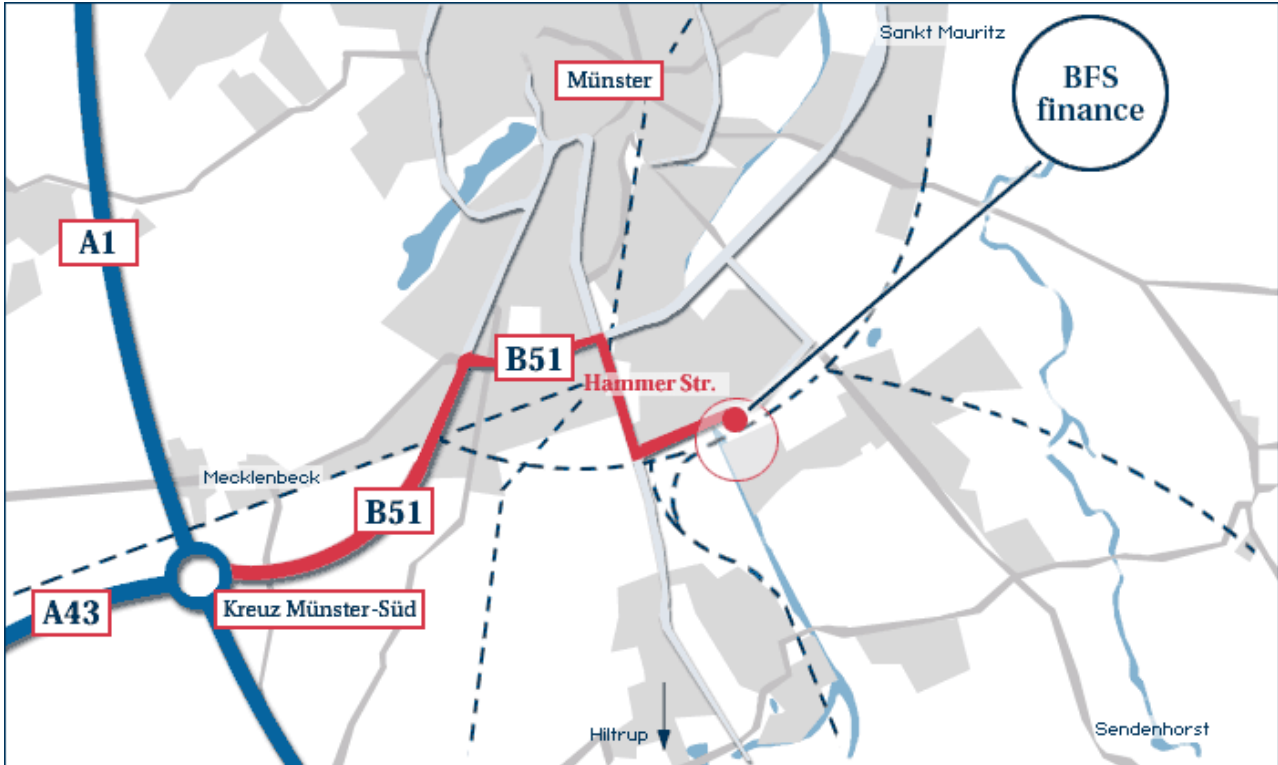

**BFS finance Münster GmbH**

Höltenweg 33  
D-48155 Münster

Tel.: +49 (0) 251/5004-47070  
Fax.: +49 (0) 251/5004-47071

Aus Richtung A1/A43 am Kreuz Münster-Süd auf die B51 Richtung Bielefeld.  
Abfahrt Hiltrup/Stadion. An der Ausfahrt rechts auf die Hammer Straße Richtung Hiltrup. Von hier aus folgen Sie den Schildern Richtung Gewerbegebiet „Höltenweg“. Im Höltenweg die 1. Straße links (Sackgasse) und nach ca. 50m finden Sie unsere Niederlassung auf der linken Seite.