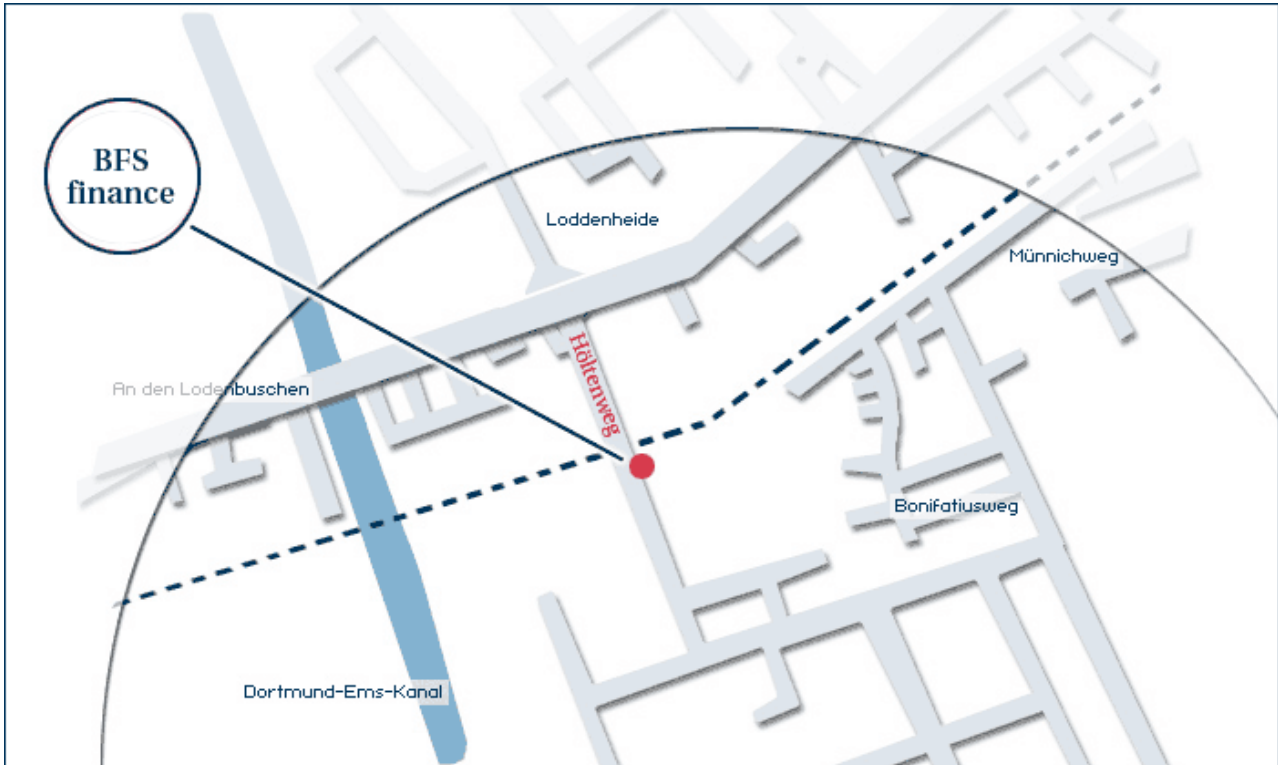

**BFS finance Münster GmbH**

Höltenweg 33  
D-48155 Münster

Tel.: +49 (0) 251/5004-47070  
Fax.: +49 (0) 251/5004-47071

Aus Richtung A1/A43 am Kreuz Münster-Süd auf die B51 Richtung Bielefeld.  
Abfahrt Hiltrup/Stadion. An der Ausfahrt rechts auf die Hammer Straße Richtung Hiltrup. Von hier aus folgen Sie den Schildern Richtung Gewerbegebiet „Höltenweg“. Im Höltenweg die 1. Straße links (Sackgasse) und nach ca. 50m finden Sie unsere Niederlassung auf der linken Seite.