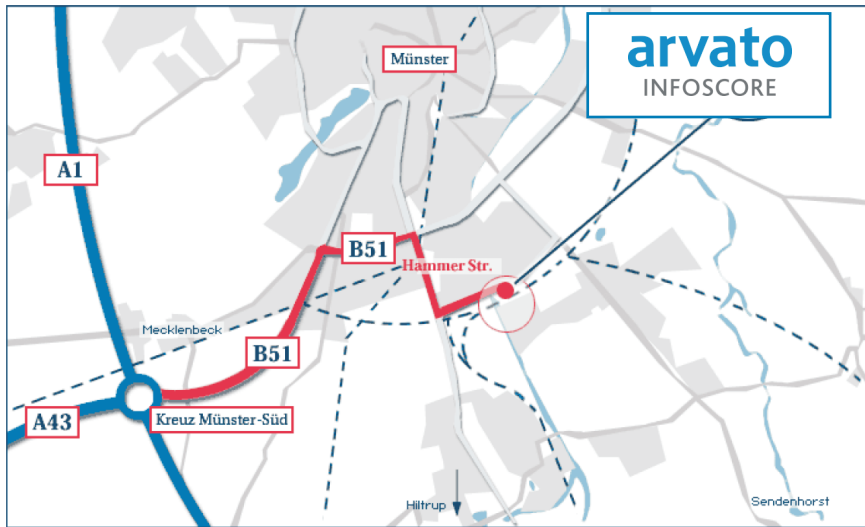

Wegbeschreibung Münster

arvato
INFOSCORE

BFS finance Münster GmbH
Höltenweg 33
48155 Münster

Fon: +49 (0)251 / 5004-47070
Fax: +49 (0)251 / 5004-47071

E-Mail:
bfs.finance.muenster@bertelsmann.de

www.bfs-finance.de

Aus Richtung A1/A43 am Kreuz Münster-Süd auf die B51 Richtung Bielefeld.

Abfahrt Hilstrup/Stadion. An der Ausfahrt rechts auf die Hammer Straße Richtung Hilstrup.
Von hier aus folgen Sie den Schildern Richtung Gewerbegebiet „Höltenweg“.
Im Höltenweg die 1. Straße links (Sackgasse) und nach ca. 50m finden Sie unsere
Niederlassung auf der linken Seite.